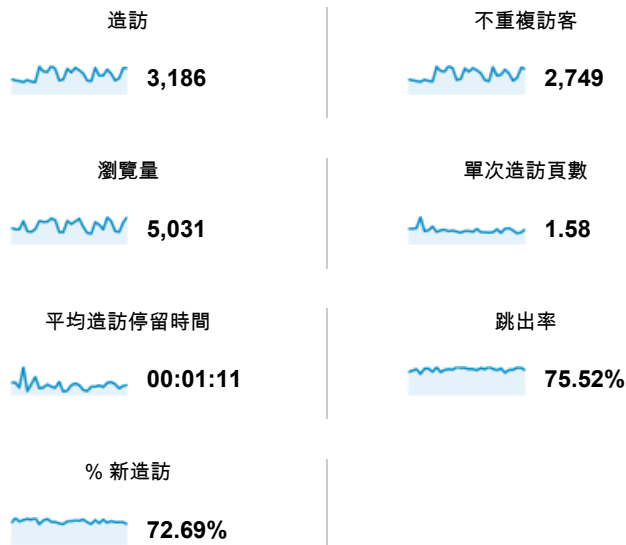

http://ep.tku.edu.tw - http://ep.tku.edu.tw
ep.tku.edu.tw [預設]

目標對象總覽

2013/4/1 - 2013/4/30

● 造訪百分比: 100.00%

總覽

有 2,749 人造訪過此網站

■ New Visitor ■ Returning Visitor

語言	造訪	% 造訪
1. zh-tw	2,944	92.40%
2. en-us	84	2.64%
3. zh-cn	56	1.76%
4. en	50	1.57%
5. zh-hk	28	0.88%
6. ja-jp	5	0.16%
7. ko-kr	5	0.16%
8. en-gb	3	0.09%
9. ja	3	0.09%
10. de-de	2	0.06%