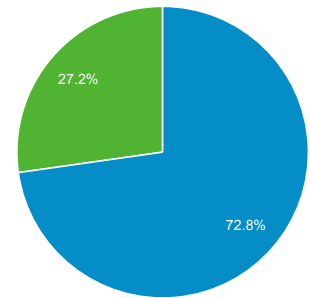

http://ep.tku.edu.tw - http://ep.tku.edu.tw
ep.tku.edu.tw [預設]

目標對象總覽

2013/4/1 - 2013/4/30

● 造訪百分比: 100.00%

總覽

有 2,749 人造訪過此網站

■ New Visitor ■ Returning Visitor

語言	造訪	% 造訪
1. zh-tw	2,944	92.40%
2. en-us	84	2.64%
3. zh-cn	56	1.76%
4. en	50	1.57%
5. zh-hk	28	0.88%
6. ja-jp	5	0.16%
7. ko-kr	5	0.16%
8. en-gb	3	0.09%
9. ja	3	0.09%
10. de-de	2	0.06%